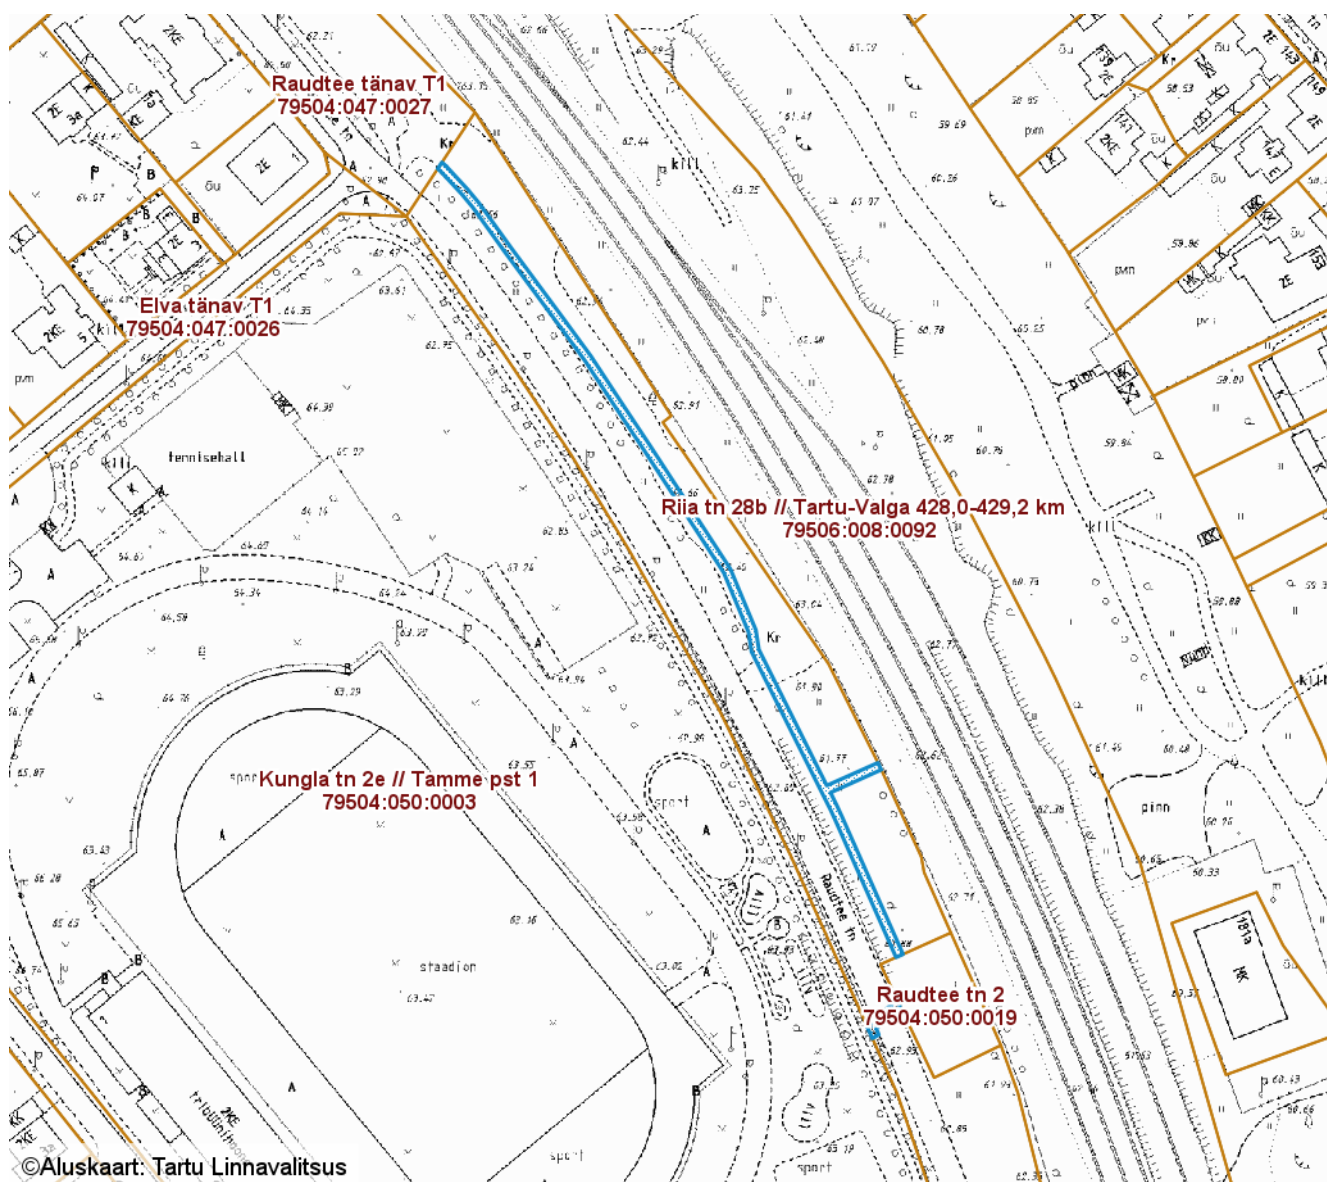

**ISIKLIKU KASUTUSÕIGUSEGA KOORMATAVA
ALA SKEEM
Raudtee tänav T3 (79504:050:0023)
M 1 : 2000**

©Aluskaart: Tartu Linnavalitsus

— Isikliku kasutusõigusega seatav
maa-ala 527 m²
(0,4 kV maakaabelliin)

Koostas: **Jelena Lindmäe**

Nr	X	Y	Nr	X	Y	Nr
1	6472976.44	658784.03	17	6472807.47	658887.33	33
2	6472970.45	658789.58	18	6472804.69	658888.61	34
3	6472966.88	658792.55	19	6472768.44	658904.71	35
4	6472954.94	658801.14	20	6472767.62	658902.85	36
5	6472936.40	658814.87	21	6472803.86	658886.79	37
6	6472926.38	658822.20	22	6472806.60	658885.53	38
7	6472914.70	658829.89	23	6472810.57	658883.53	39
8	6472902.96	658837.70	24	6472810.57	658883.53	40
9	6472885.15	658849.31	25	6472810.90	658883.36	41
10	6472870.15	658859.08	26	6472811.91	658882.86	42
11	6472854.05	658865.81	27	6472811.91	658882.86	43
12	6472848.90	658866.60	28	6472848.29	658864.67	44
13	6472812.98	658884.55	29	6472853.51	658863.87	45
14	6472819.00	658898.08	30	6472869.22	658857.30	46
15	6472817.15	658898.95	31	6472884.06	658847.64	47
16	6472811.11	658885.54	32	6472901.86	658836.03	47